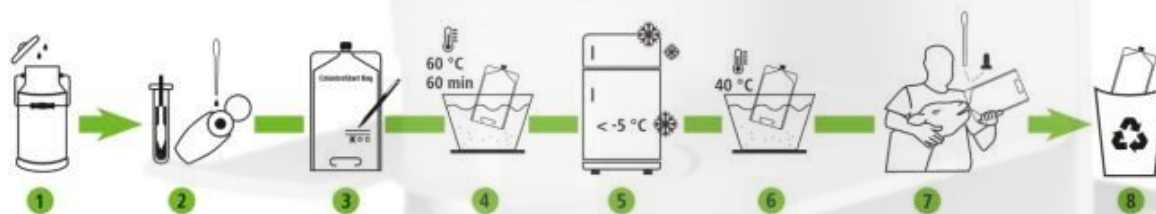

НАБОР ДЛЯ ВЫПОЙКИ МОЛОЗИВОМ COLOSTROSTART

Кормление телят в первые дни жизни, а особенно сразу после рождения, имеет решающее значение для его последующего развития. Молозиво отличается от обычного коровьего молока более высоким содержанием иммуноглобулинов и питательных веществ. Поэтому новорожденному теленку необходимо получать качественное молозиво в больших количествах. Для этого рекомендуется организовать хранение молозива в замороженной форме. Таким образом можно обеспечить постоянное наличие качественного молозива. Если после рождения теленка молозиво имеет посредственное качество или производится в недостаточном объеме, это можно компенсировать с помощью замороженного молозива.

РАБОТА С МОЛОЗИВОМ — COLOSTROSTART

Предметы, входящие в состав нашей системы для работы с молозивом ColostroStart, позволяют оптимально обеспечить молозивом новорожденных телят. Алюминиевые пакеты легко наполняются, после чего их содержимое можно без затруднений пастеризовать (по желанию), заморозить, а также снова разогреть. Для кормления теленка просто присоедините к пакету соску для поения или дренчерный зонд.