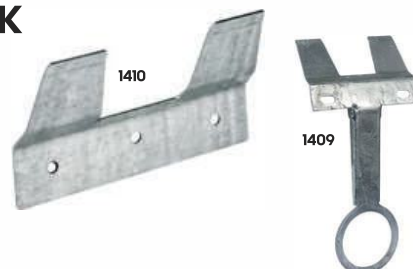

ВЕДРО ПЛАСТИКОВОЕ

№ артикула	Описание		
29881	Ведро для хлева и строительства, 12л	1-10	350

УПЛОТНИТЕЛЬНЫЕ КОЛЬЦА

- для ведер-поилок для телят
- оцинкованные
- синего цвета
- 40mm

№ артикула	МО		
1480	50	-	1/50/2500
1480/5	1	5	1