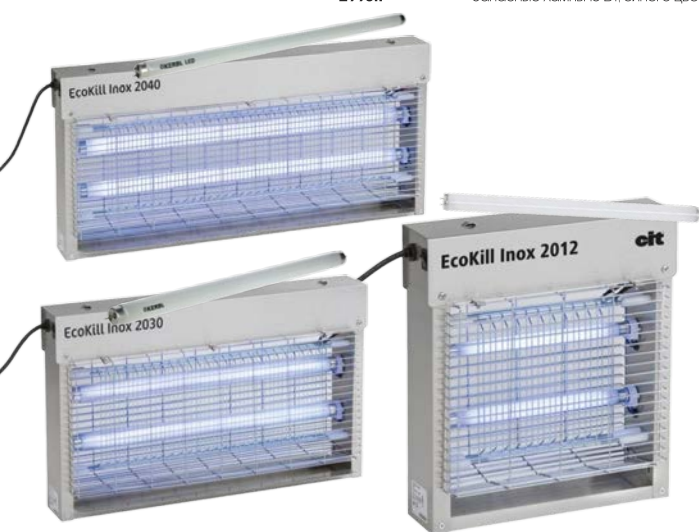

УНИЧТОЖИТЕЛЬ МУХ ЕСОKILL INOX

Новые электрические уничтожители мух с корпусом из высококачественной стали. Все модели **EcoKill Inox** испытаны **Союзом работников технического надзора TÜV-GS** и оснащены долговечными ультрафиолетовыми лампами. Корпус из высококачественной стали имеет матовую отделку, отлично поддается очистке и сохраняет привлекательный вид в течение многих лет. Тонкая конструкция свистящей решеткой обеспечивает оптимальные свойства улавливания...

- особо прочная конструкция благодаря корпусу из высококачественной стали
- в комплект входят цепочка и поддон для подвешивания
- превосходное соотношение цены и качества
- устойчивость против коррозии и царапин
- специальная лампа с ультрафиолетовыми лучами типа А особо эффективно привлекает насекомых

№ артикула	Описание			299931	299930	299932
299930	EcoKill Inox 2012, 2 x 6 Вт	1/3	108	Напряжение: 220В - 240В	220В - 240В	220В - 240В
299931	EcoKill Inox 2030, 2 x 15 Вт	1/3	72	Частота тока в сети: 50Гц	50Гц	50Гц
299932	EcoKill Inox 2040, 2 x 20 Вт	1/2	48	Область действия: 150м²	80м²	200м²
299812	Запасные лампы 6 Вт. синего цвета	1/25	-	Высокое напряжение: 2200В	2200В	2200В
299811	Запасные лампы 15 Вт. синего цвета	1/25	2100	Материал корпуса: Алюминий	Алюминий	Алюминий
299813	Запасные лампы 20 Вт. синего цвета	1/25	650	Габариты ШхГхВ: 56смх11,5смх32,5см	34смх11,5смх32,5см	72смх12смх32,5см

УНИЧТОЖИТЕЛЬ МУХ ЕСОKILL INOX IPX4

Уничтожитель мух с брызгозащищенной электроникой! **IPX4** обеспечивает безопасность в стойлах, открытых зонах, и повсюду, где нельзя исключить появления влаги!

По форме, рабочим характеристикам и конструкции прибор идентичен модели EcoKill Inox без брызгозащиты!