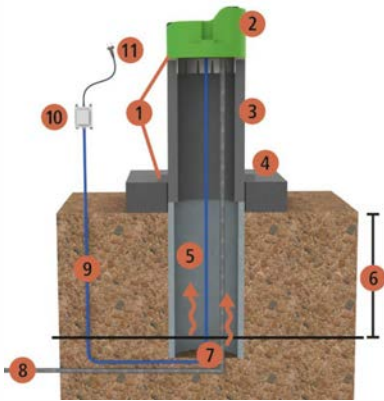

СХЕМА ПОДКЛЮЧЕНИЯ

1. Герметичная изоляция
2. Чаши: 22347, 22348
3. Цоколи: 222819, 222716, 222715
4. Бетонный цоколь (толщиной не менее 15см), не входит в комплект поставки. Бетонная труба: диаметр 30см.
5. **не входит в комплект поставки**
6. Глубина на которой не замерзает грунт (08–20м, в зависимости от региона)
7. Открытый грунт, позволяет увеличить температуру
8. Линия водоснабжения, 1/2"
9. Соединительный кабель 24В, ведущий к чаше
10. Трансформатор: 222796, 222797, 222798
11. Линия питания 230В с отдельным предохранителем

ПОИЛЬНАЯ ЧАША STALCHО С ПОДОГРЕВОМ

Поильная чаша с электрическим подогревом из полиэтилена с клапанным язычком

- мощность нагрева 50Вт
- работа от напряжения 24В
- подходит для крепления на полиэтиленовый цоколь артикул № 222715 или 222716 либо бетонную трубу с внутренним диаметром 300mm
- соединительный патрубок 1/2", снизу для подключения шланга из высококачественной стали (входит в комплект поставки)
- контрольная лампа для индикации рабочих состояний
- подходит для 15 больших голов крупного рогатого скота
- используется с трансформатором (не входит в комплект поставки)

№ артикула	Описание		
22347	Поильная чаша STALCHО, 50 Вт, защищена от замерзания при температуре до -20 °С	1	30

ПОИЛЬНАЯ ЧАША LAKCHO С ПОДОГРЕВОМ

поильная чаша с электрическим подогревом из полиэтилена с плавковым клапаном

- остальные характеристики такие же, как у модели 22347
- используется с трансформатором (не входит в комплект поставки)
- подходит для 15 больших голов крупного рогатого скота

№ артикула	Описание		
22348	Поильная чаша LAKCHO, 50 Вт, защищена от замерзания при температуре до -20 °С	1	30

ОБОГРЕВАЕМАЯ ПОИЛКА ISOBAS

поильная чаша с электрическим подогревом из полиэтилена с плавковым клапаном, вес: 10,5 кг