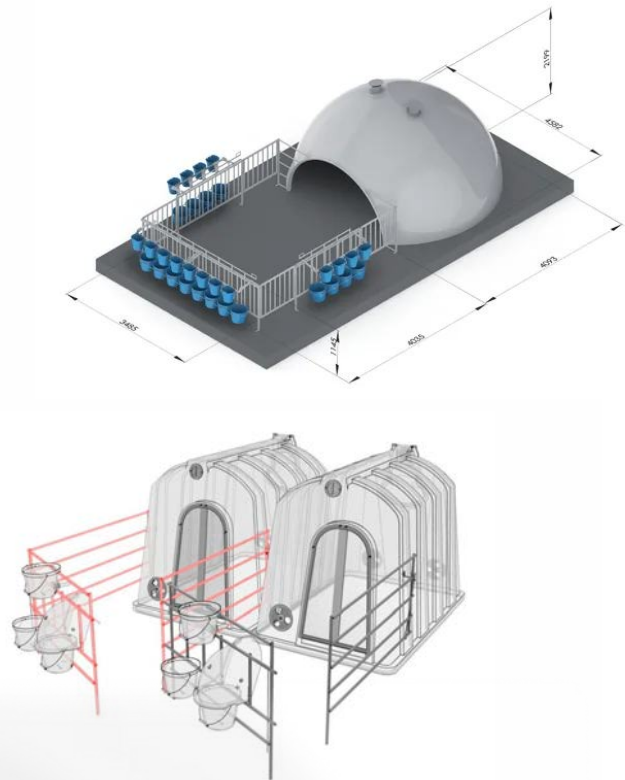

ДОМИКИ ДЛЯ ТЕЛЯТ

Чтобы телята выросли здоровыми и крепкими, в раннем возрасте им необходимы особые условия содержания. И основное требование - наличие специальных домиков для телят. Они могут быть групповыми и индивидуальными. Материалами, из которых производятся домики для телят, как правило, становятся полимеры. Площадку для выгула теленка окружает ограждение. Внутри домика обычно подготавливают подстилку, нижний слой которой образуют опилки, а верхний — солома, ее время от времени нужно будет менять.

В **индивидуальном домике** теленок получает необходимые природные ресурсы — свежий воздух, солнечный свет, здесь для него минимальным становится риск получить инфекцию, ведь в это время иммунитет животного только формируется. Телята свободно двигаются, за ними проще следить, ухаживать и кормить их.

Групповые домики для телят - это место, куда детеныши поступают через некоторое время пребывания в индивидуальном помещении. Здесь телята собраны небольшими группами, максимальное количество - 15. Форма и размеры домика планируются с тем расчетом, чтобы во время пребывания в нем животных там поддерживался максимально подходящий для них микроклимат.

Домики для телят, где они содержатся группами, дают телятам возможность постепенно привыкать к стаду, приучаться есть и пить уже не так, как новорожденные, а как взрослые животные. При этом укрепляется и иммунитет подрастающего теленка. Поэтому и индивидуальные, и групповые домики важно использовать вовремя, в соответствии с этапами взросления телят.