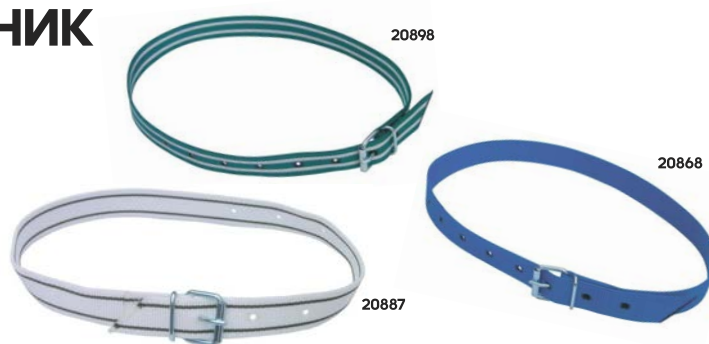

...защищает руки работника!

№ артикула	📦
20170	1/20

МАРКИРОВОЧНЫЙ ОШЕЙНИК

- черно-белый, бело-зелёный, синего цвета
- с роликовой застежкой
- ширина ремешка 40mm

№ артикула	Цвет	Длина	Ширина	
20887	бело-чёрного цвета	90cm	40mm	1/10/150
208876	бело-чёрного цвета	70 cm	40mm	1/10
20889	бело-чёрного цвета	120cm	40mm	1/10
20878	бело-чёрного цвета	135cm	40mm	1/10
20898	бело-зелёного цвета	120cm	40mm	1/10
20866	бело-зелёного цвета	135cm	40mm	1/10
20868	синего цвета	120cm	40mm	1/10
20869	синего цвета	135cm	40mm	1/10

МАРКИРОВОЧНЫЙ ОШЕЙНИК

- белый с черными полосами
- ширина ремешка 40mm
- с кольцевой застежкой

№ артикула	Цвет	Длина	Ширина	
2088	бело-чёрного цвета	130cm	40mm	1/10

МАРКИРОВОЧНЫЙ ОШЕЙНИК

- черно-белый, бело-зелёный, синего цвета
- с роликовой застежкой
- ширина ремешка 40mm